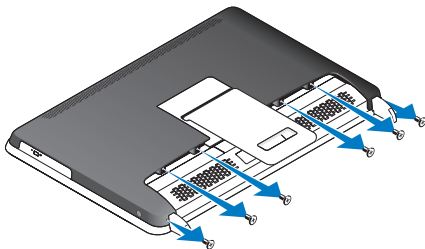

CAUTION: The VESA wall mount holder must be capable of supporting four times the product weight of 19.62 lbs/8.90 kg.

PRÉCAUTION : avant d'installer votre ordinateur, consultez les consignes de sécurité livrées avec celui-ci. Il est préférable d'installer le produit sous la supervision d'un technicien de maintenance agréé.

PRÉCAUTION : le support mural VESA doit pouvoir supporter quatre fois le poids du produit de 19,62 lb/8,90 kg.

AVISO: Antes de configurar seu computador, siga as instruções de segurança fornecidas com o PC. A instalação de produtos deve ser realizada preferivelmente com supervisão de técnicos credenciados.

AVISO: O suporte para montagem na parede VESA deve suportar quatro vezes o peso do produto de 19,62 lbs/8,90 kg.

PRECAUCIÓN: Antes de la instalación, lea las instrucciones de seguridad que se entregan con el equipo. La instalación del producto debe realizarse preferentemente bajo la supervisión de un técnico de servicio certificado.

PRECAUCIÓN: El soporte de pared VESA debe ser capaz de soportar cuatro veces el peso del producto de 19,62 lb/8,9 kg.

זהירות: לפני התקנת המחשב, קרא את המידע בנושא בטיחות המצורף למחשב. קיימת עדיפות לכך שהתקנת המוצר תבוצע תחת פיקוח של טכנאי שירות מוסמך.

זהירות: על מחזיק התקן ההרכבה על הקיר מסוג VESA להיות בעל יכולת תמיכה של פי ארבעה ממשקל המוצר העומד על 8.90 ק"ג/19.62 ליברות.

1