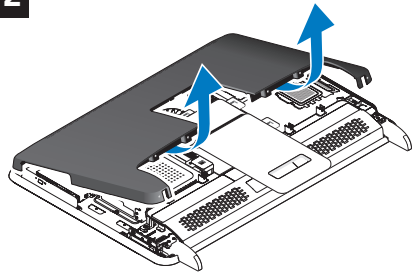

Preparing the Computer for Wall Mounting

Préparer l'ordinateur pour un montage mural

Como preparar o computador para montar na parede

Preparación del equipo para montaje en pared

הכנת המחשב להתקנה על הקיר

dell.com/regulatory_compliance

CAUTION: Before setting up your computer, read the safety information that shipped with your computer. Product installation should preferably be done under the supervision of a certified service technician.

CAUTION: The VESA wall mount holder must be capable of supporting four times the product weight of 19.62 lbs/8.90 kg.

PRÉCAUTION : avant d'installer votre ordinateur, consultez les consignes de sécurité livrées avec celui-ci. Il est préférable d'installer le produit sous la supervision d'un technicien de maintenance agréé.

PRÉCAUTION : le support mural VESA doit pouvoir supporter quatre fois le poids du produit de 19,62 lb/8,90 kg.

AVISO: Antes de configurar seu computador, siga as instruções de segurança fornecidas com o PC. A instalação de produtos deve ser realizada preferivelmente com supervisão de técnicos credenciados.

AVISO: O suporte para montagem na parede VESA deve suportar quatro vezes o peso do produto de 19,62 lbs/8,90 kg.

PRECAUCIÓN: Antes de la instalación, lea las instrucciones de seguridad que se entregan con el equipo. La instalación del producto debe realizarse preferentemente bajo la supervisión de un técnico de servicio certificado.

PRECAUCIÓN: El soporte de pared VESA debe ser capaz de soportar cuatro veces el peso del producto de 19,62 lb/8,9 kg.

זהירות: לפני התקנת המחשב, קרא את המידע בנושא בטיחות המצורף למחשב. קיימת עדיפות לכך שהתקנת המוצר תבוצע תחת פיקוח של טכנאי שירות מוסמך.