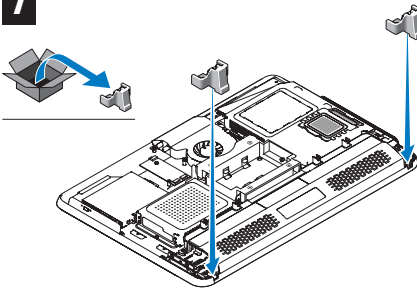

 **AVISO:** O suporte para montagem na parede VESA deve suportar quatro vezes o peso do produto de 19,62 lbs/8,90 kg.

 **PRECAUCIÓN:** Antes de la instalación, lea las instrucciones de seguridad que se entregan con el equipo. La instalación del producto debe realizarse preferentemente bajo la supervisión de un técnico de servicio certificado.

 **PRECAUCIÓN:** El soporte de pared VESA debe ser capaz de soportar cuatro veces el peso del producto de 19,62 lb/8,9 kg.

 **זהירות:** לפני התקנת המחשב, קרא את המידע בנושא בטיחות המצורף למחשב. קיימת עדיפות לכך שהתקנת המוצר תבוצע תחת פיקוח של טכנאי שירות מוסמך.

 **זהירות:** על מחזיק התקן ההרכבה על הקיר מסוג VESA להיות בעל יכולת תמיכה של פי ארבעה ממשקל המוצר העומד על 8.90 ק"ג/19.62 ליברות.

1

2

3**4****5****6****7****8****9****10**

- NOTE: Use M4 x 10L screws for mounting.
- REMARQUE : utilisez des vis M4 x 10L pour la fixation.
- NOTA: Use parafusos M4 x 10L para a montagem.
- NOTA: Utilice tornillos de montaje M4 x 10L.
M4 x 10L השתמש בברגים מסוג
עבור ההרכבה.