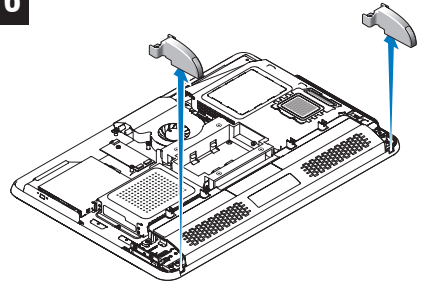

 **PRECAUCIÓN:** El soporte de pared VESA debe ser capaz de soportar cuatro veces el peso del producto de 19,62 lb/8,9 kg.

 **זהירות:** לפני התקנת המחשב, קרא את המידע בנושא בטיחות המצורף למחשב. קיימת עדיפות לכך שהתקנת המוצר תבוצע תחת פיקוח של טכנאי שירות מוסמך.

 **זהירות:** על מחזיק התקן ההרכבה על הקיר מסוג VESA להיות בעל יכולת תמיכה של פי ארבעה ממשקל המוצר העומד על 8.90 ק"ג/19.62 ליברות.

1

2

3**4****5****6****7****8****9****10**

- NOTE: Use M4 x 10L screws for mounting.
- REMARQUE : utilisez des vis M4 x 10L pour la fixation.
- NOTA: Use parafusos M4 x 10L para a montagem.
- NOTA: Utilice tornillos de montaje M4 x 10L.
M4 x 10L השתמש בברגים מסוג
עבור ההרכבה.