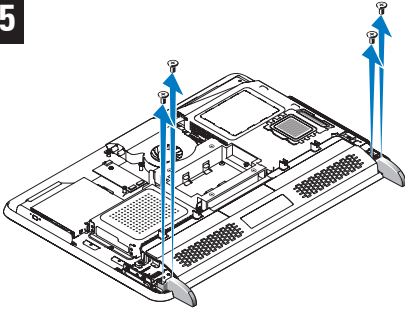

 **AVISO:** O suporte para montagem na parede VESA deve suportar quatro vezes o peso do produto de 19,62 lbs/8,90 kg.

 **PRECAUCIÓN:** Antes de la instalación, lea las instrucciones de seguridad que se entregan con el equipo. La instalación del producto debe realizarse preferentemente bajo la supervisión de un técnico de servicio certificado.

 **PRECAUCIÓN:** El soporte de pared VESA debe ser capaz de soportar cuatro veces el peso del producto de 19,62 lb/8,9 kg.

 **זהירות:** לפני התקנת המחשב, קרא את המידע בנושא בטיחות המצורף למחשב. קיימת עדיפות לכך שהתקנת המוצר תבוצע תחת פיקוח של טכנאי שירות מוסמך.

 **זהירות:** על מחזיק התקן ההרכבה על הקיר מסוג VESA להיות בעל יכולת תמיכה של פי ארבעה ממשקל המוצר העומד על 8.90 ק"ג/19.62 ליברות.

1

2

3**4****5****6****7****8****9****10**

- NOTE: Use M4 x 10L screws for mounting.
- REMARQUE : utilisez des vis M4 x 10L pour la fixation.
- NOTA: Use parafusos M4 x 10L para a montagem.
- NOTA: Utilice tornillos de montaje M4 x 10L.
M4 x 10L השתמש בברגים מסוג
עבור ההרכבה.