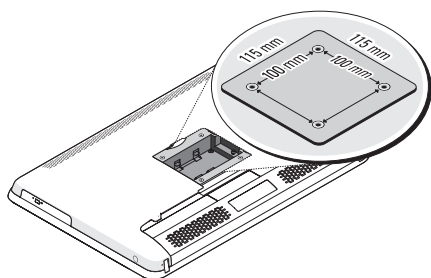

 **זהירות:** על מחזיק התקן ההרכבה על הקיר מסוג VESA להיות בעל יכולת תמיכה של פי ארבעה ממשקל המוצר העומד על 8.90 ק"ג/19.62 ליברות.

1

2

3**4****5****6****7****8****9****10**

- NOTE: Use M4 x 10L screws for mounting.
- REMARQUE : utilisez des vis M4 x 10L pour la fixation.
- NOTA: Use parafusos M4 x 10L para a montagem.
- NOTA: Utilice tornillos de montaje M4 x 10L.
M4 x 10L השתמש בברגים מסוג
עבור ההרכבה.

- NOTE: Allow space between the wall and computer for cable routing.
- REMARQUE : laissez de l'espace libre entre le mur et l'ordinateur pour le cheminement des câbles.
- NOTA: Deixe um espaço entre o computador e a parede para o roteamento do cabo.
- NOTA: Deje espacio entre la pared y el equipo para el encaminador de cables.
הערה: אפשר רווח בין הקיר למחשב לצורך
ניתוב כבלים.